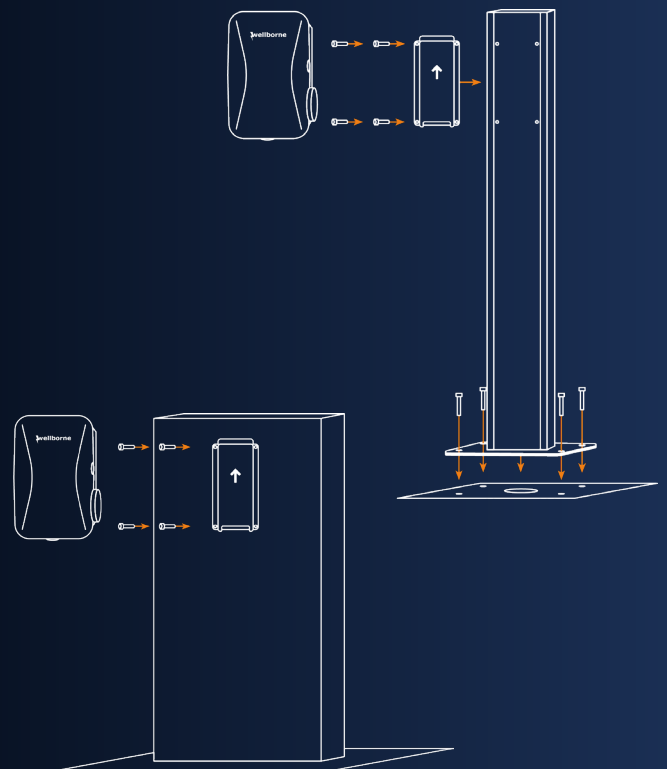

NOUVELLES FONCTIONS

Bluetooth, TIC et RFID